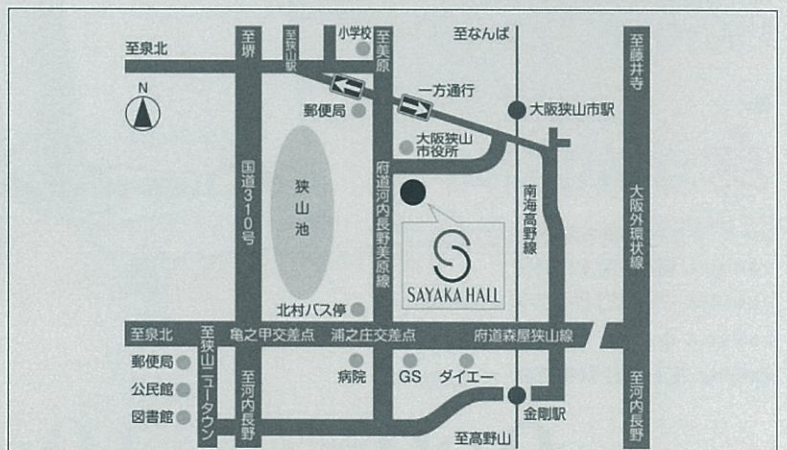

■公演に関するお問合せ

堺シティオペラ 一般社団法人

TEL 072-254-1151 (平日/午前10時~午後6時)

〒591-8037  
堺市北区百舌鳥赤畑町4-256 八光ビル  
E-mail office@sakai-city-opera.jp  
http://www.sakai-city-opera.jp/

※やむを得ない事情により出演者が変更になる場合がございます。

会場: SAYAKAホール(大阪狭山市文化会館)